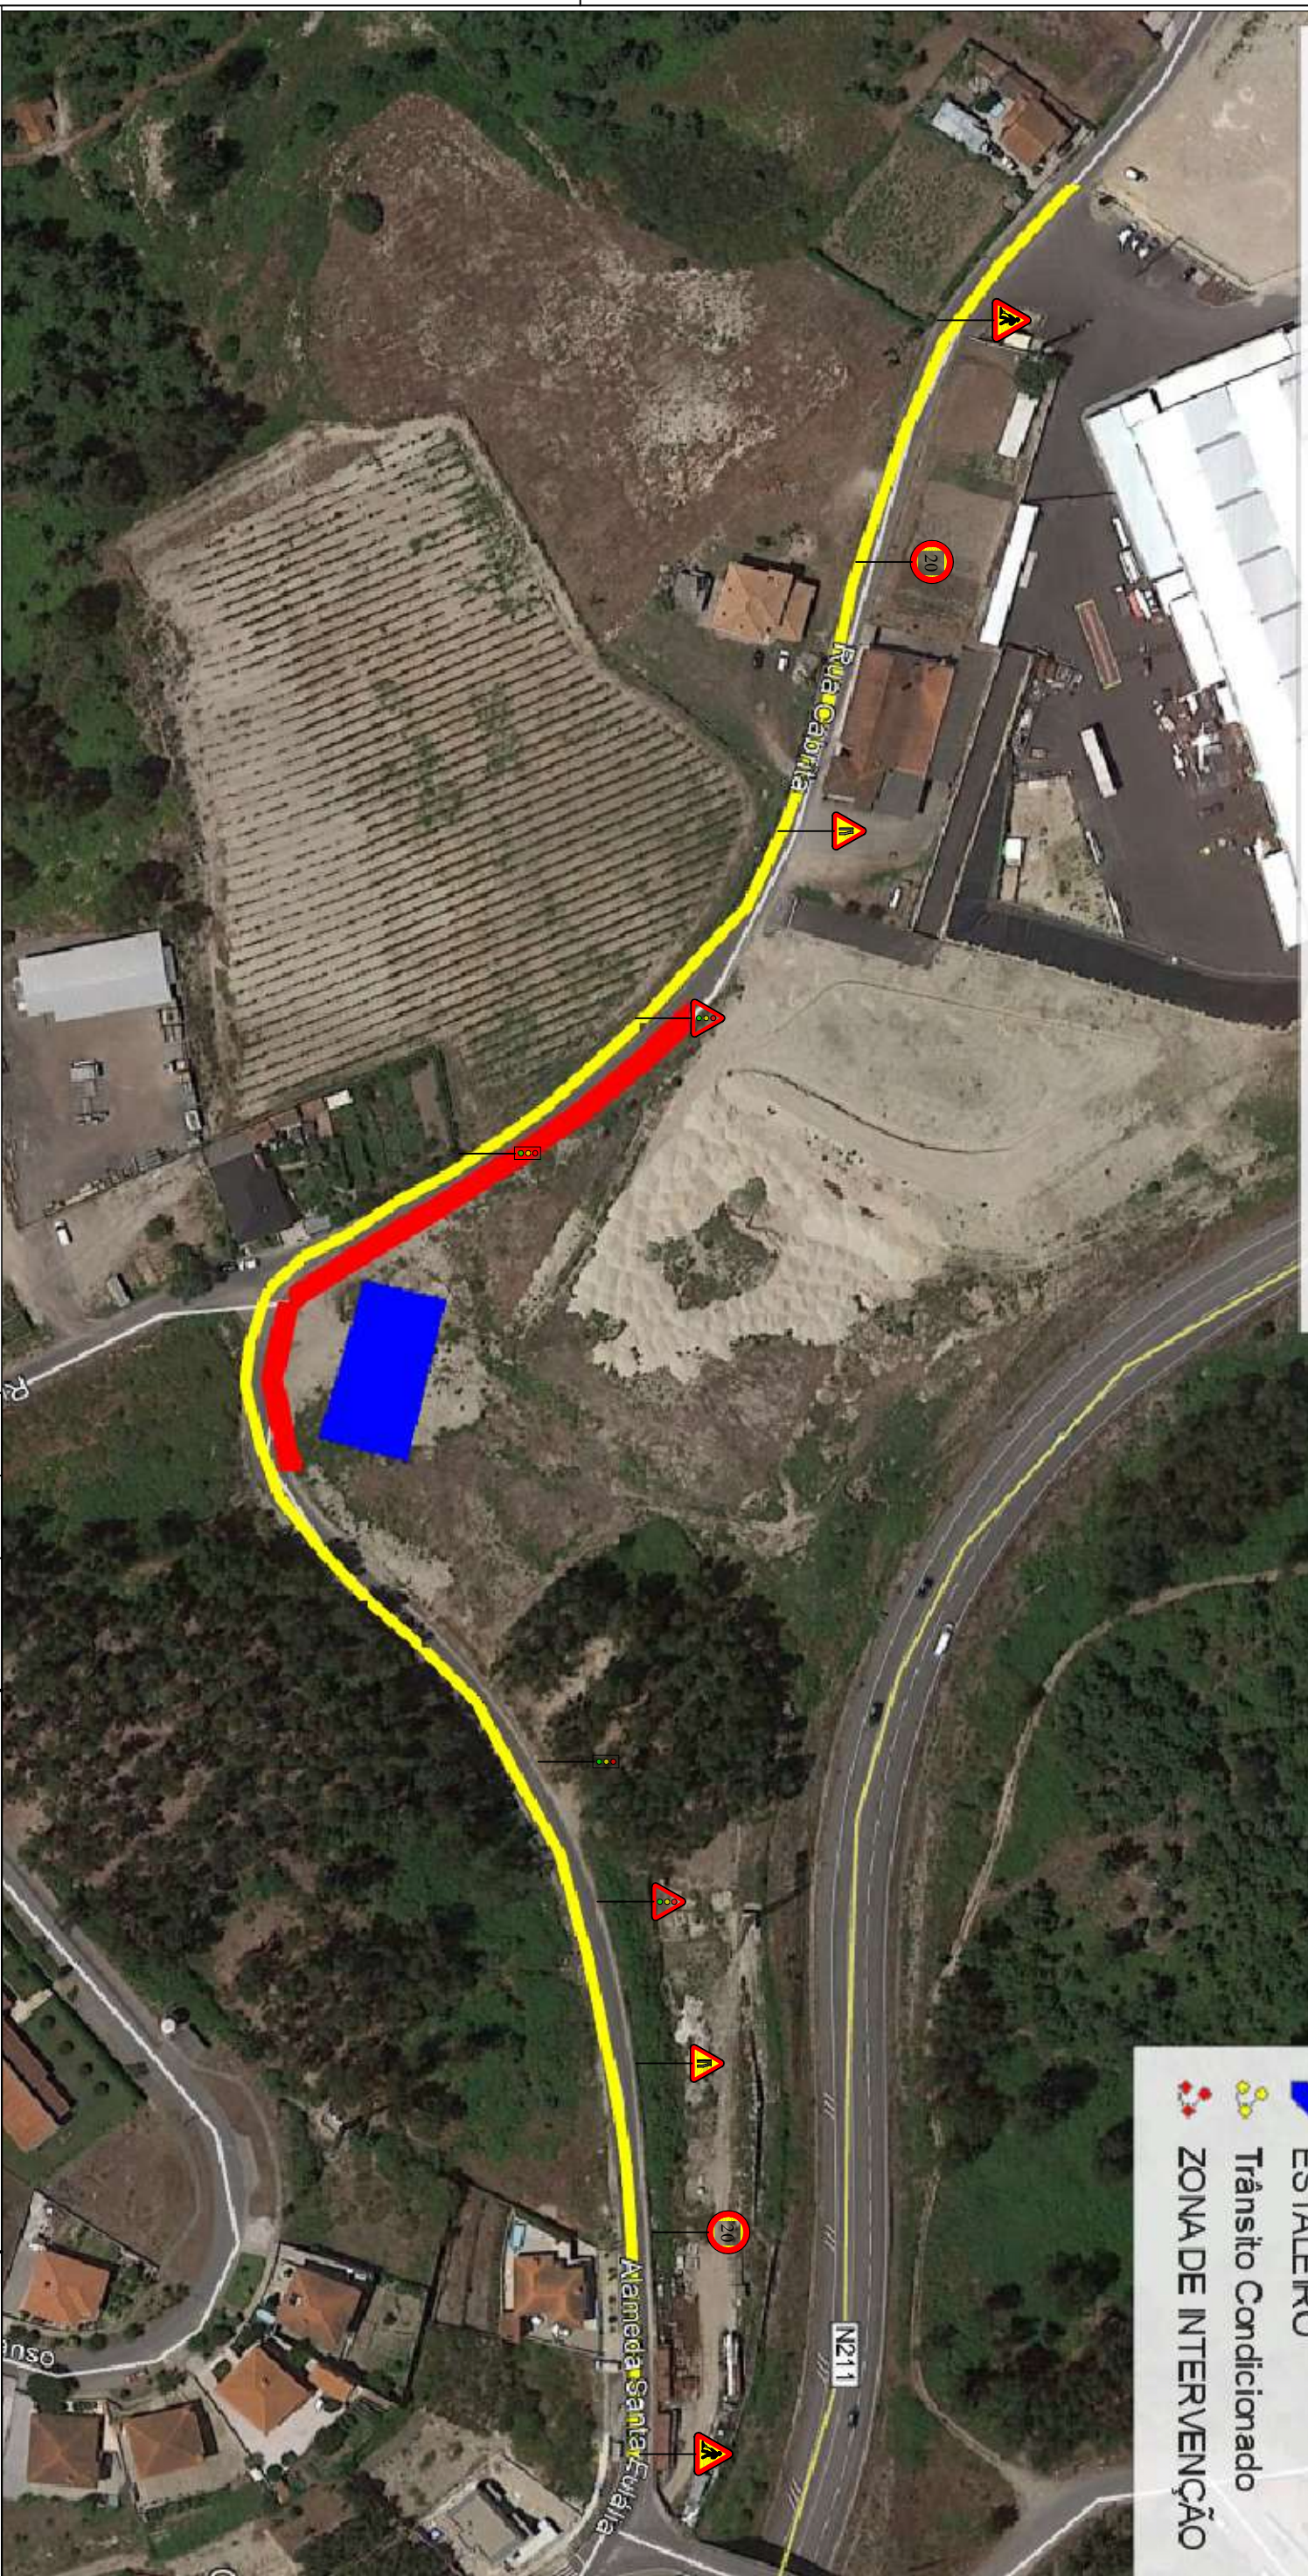

Requalificação da Rua da cabrita - Constance

Plano de Sinalização Temporária

Legenda

- Constance
- ESTALEIRO
- Trânsito Condicionado
- ZONA DE INTERVENÇÃO

LEGENDA:

- Proibido Circular a mais de 20
- Obras na Estrada
- Aproximação de Semáforos
- Estreitamento de Via
- Semáforos
- Zona de Intervenção

Autoria	Data	Rubrica	EMPREITADA: Requalificação da Rua da Cabrita	CONTEÚDO: Plano de Sinalização Temporária - 1.ª Fase ANEXO 1
Projecto				
Desenho	10/09/21	Filipe Sousa		
Verif.				
Aprovação				
Notas:				
Escala:				
s/ escala				
			Código de Proposta / Empreitada:	
A	B	C		
Data	Data	Data		
Substitui N.º:			0	
Substituído por N.º:			0	